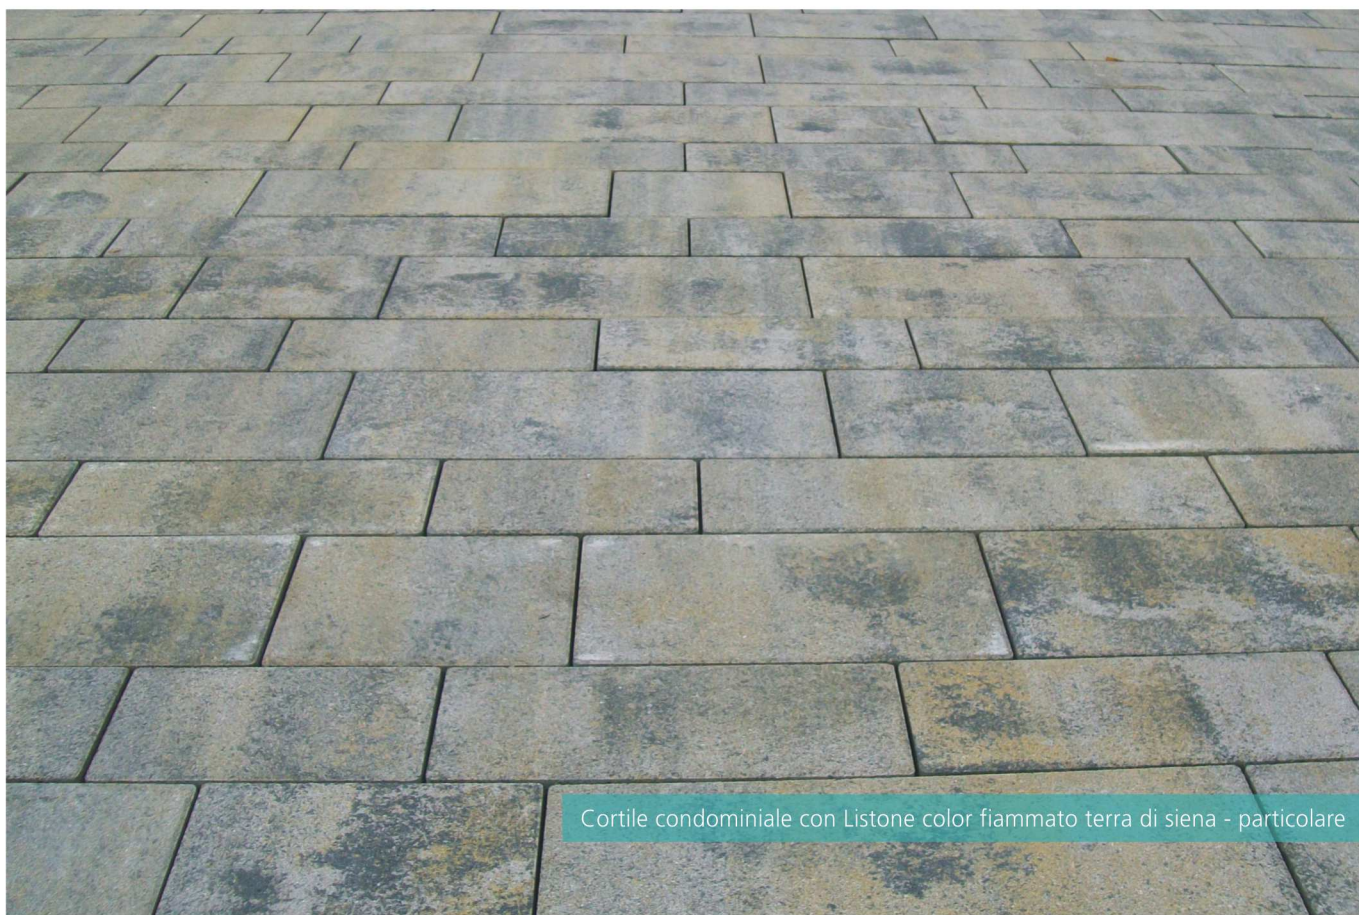

Listone* / serie design

*LASTRA

FINITURE  PLUS 

POSA A CORRERE SFALSATA

DSQ
FIAMMATO TERRA DI SIENA

DSQ
FIAMMATO TORTORA

PRODUZIONE	DIMENSIONI NOMINALI cm	SPESSORE cm	PESO kg/mq	CLASSE D'USO
Ferrara	13,5X23	8	170	
	19X23			
	13,5X33			
	13,5X47			
	19X33			
	19X47			
	19X56			

LASTRA > si raccomanda di stabilizzare la pavimentazione a fine posa con battitrice leggera e con piastra protetta da tappetino in PVC.

Cortile condominiale con Listone color fiammato terra di siena - particolare