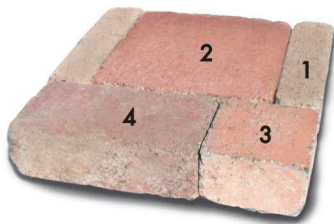

# Mattoncorte / serie anticati

POSA A OPUS INCERTUM

- 1 / sestino
- 2 / pianella
- 3 / tassello
- 4 / mattonella

PRODUZIONE	DIMENSIONI NOMINALI cm	SPESSORE cm	PESO kg/mq	CLASSE D'USO
Piacenza Ferrara	5X20 SESTINO	6	140	
	10X20 MATTONELLA			
	20X20 PIANELLA			
	10X10 TASSELLO			

Residence Il Borgo - Soiano del Lago - Brescia

Villa privata - Montepulciano - Siena