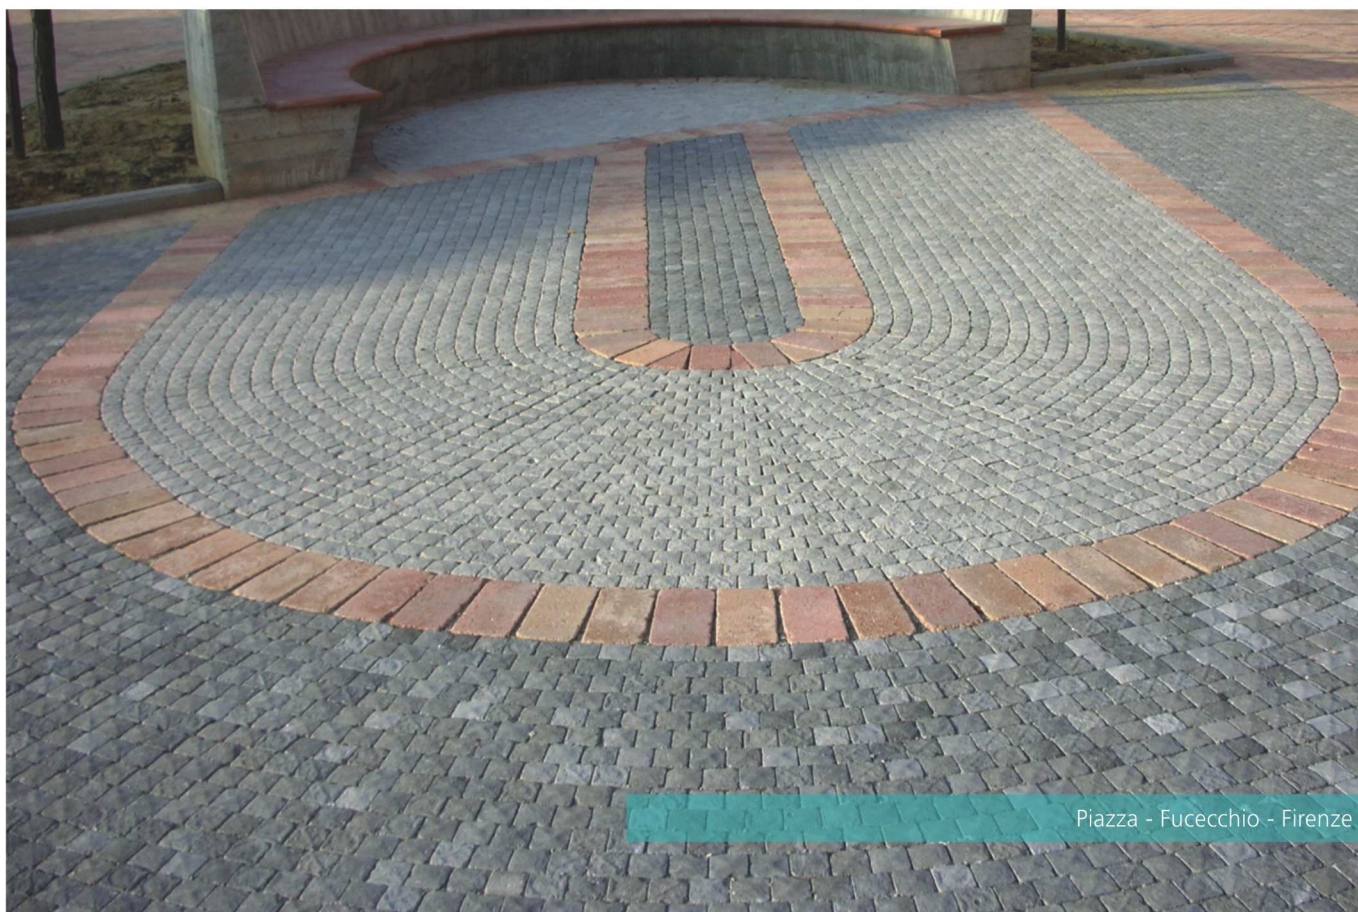

Praga / serie anticati

FINITURE  PLUS 

POSA A SORELLA

POSA A CORRERE SFALSATA

 DSQ
FIAMMATO GHIACCIO

 DSQ
FIAMMATO ARDESIA

 DSQ
FIAMMATO PORFIDO

PRODUZIONE	DIMENSIONI NOMINALI cm	SPESSORE cm	PESO kg/mq	CLASSE D'USO
Piacenza	6x6	6	130	

Piazza - Fucecchio - Firenze

Pergola Country Club - San Martino in Strada - Lodi