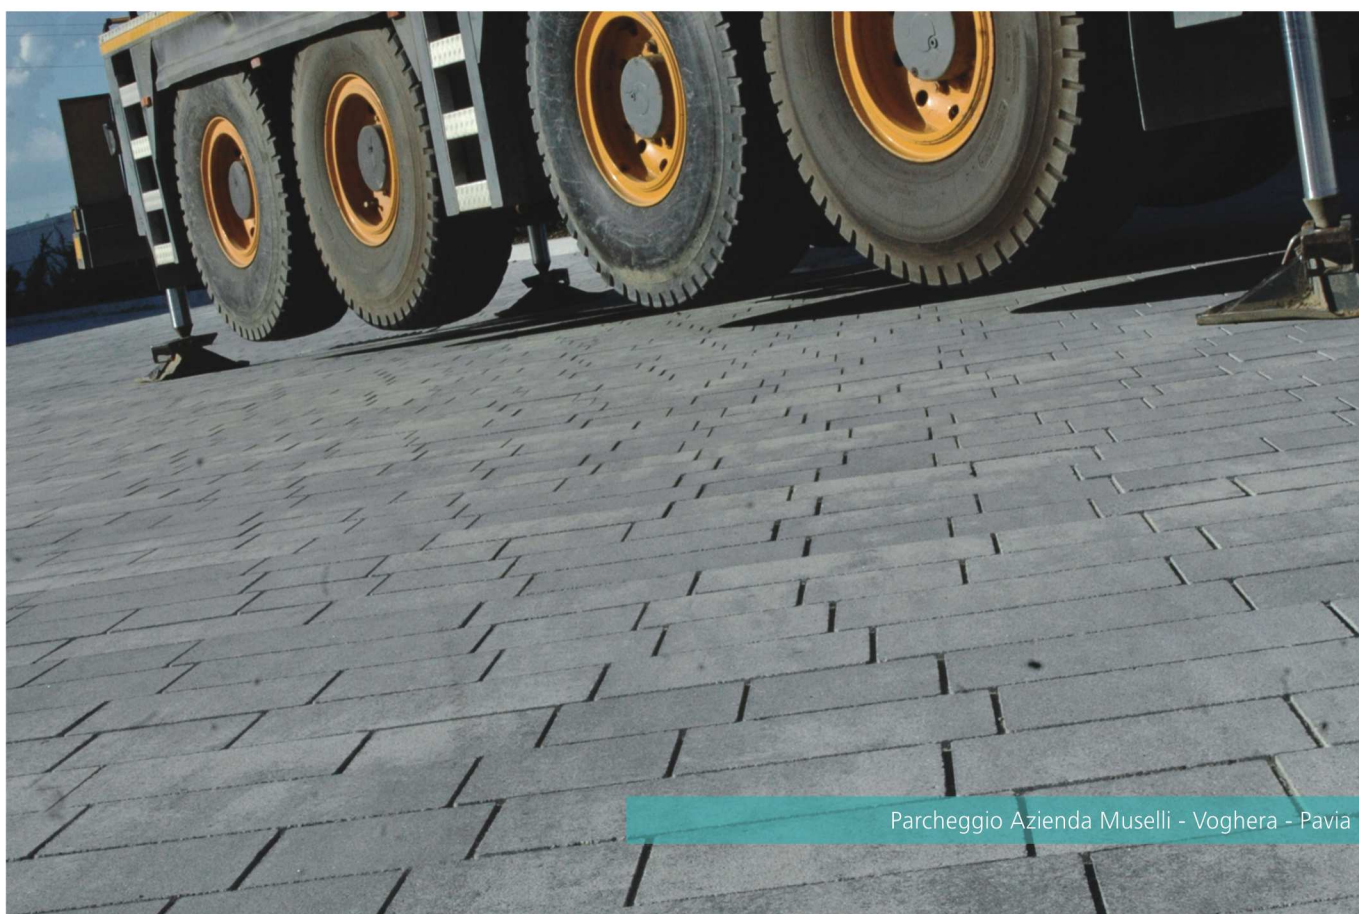

Urbevia / serie speciali

FINITURE   PLUS 

OPZIONI DI POSA

DSQ / GEO
FIAMMATO TERRA DI LIPARI

DSQ / GEO
FIAMMATO FUMO DI LONDRA

PRODUZIONE	DIMENSIONI NOMINALI cm	SPESSORE cm	PESO kg/mq	CLASSE D'USO
Piacenza	19,5x39,6	12	245	