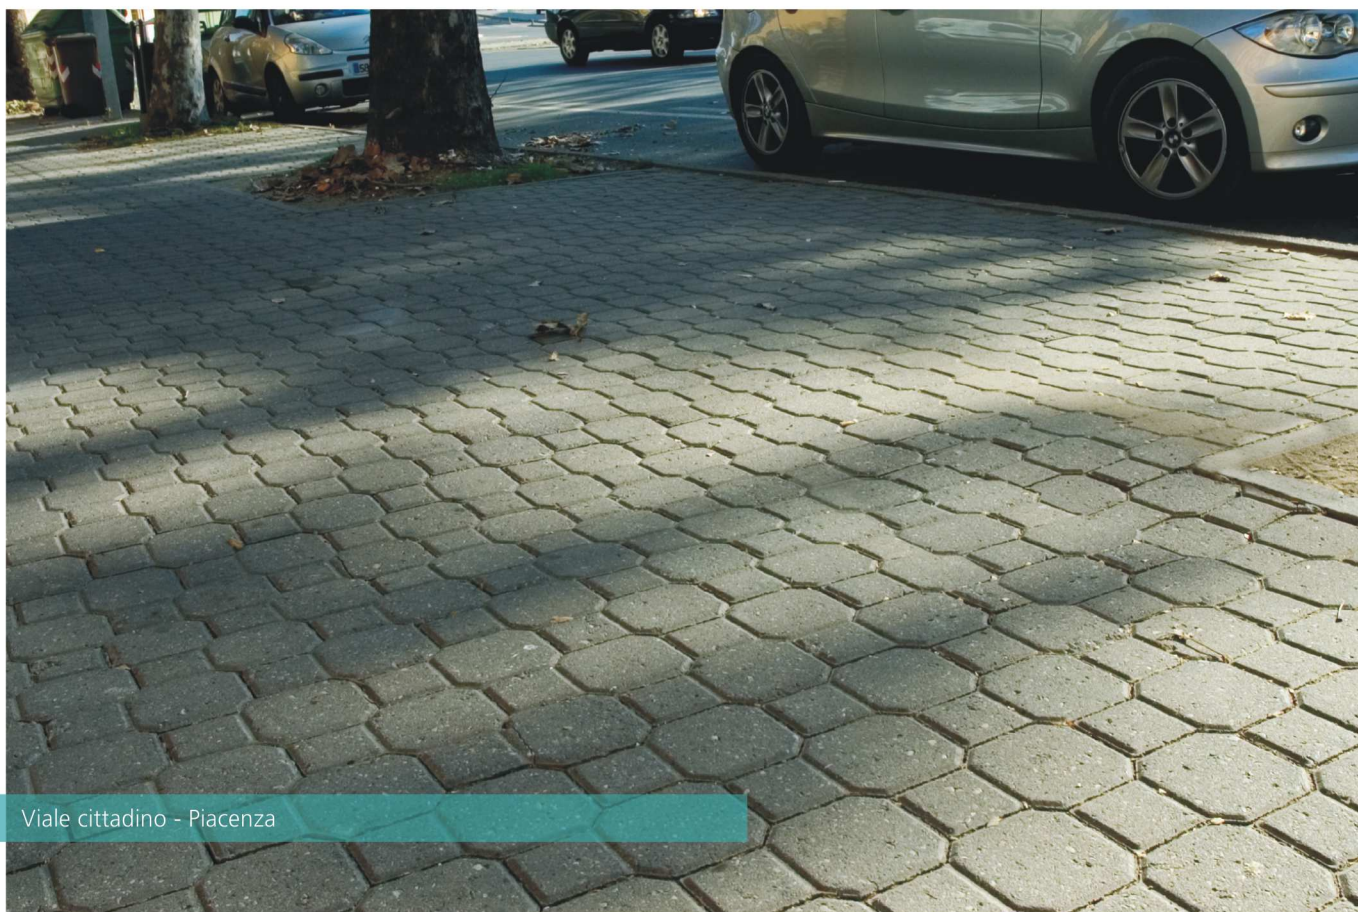

Decorpav / serie classici

FINITURE

PLUS

DSS / DSQ
COTTO

DSS / DSQ
GRIGIO

DSQ
MIX COLOR

PRODUZIONE	DIMENSIONI fabbricazione cm	SPESSORE cm	PESO kg/mq	CLASSE D'USO
Piacenza	22,7x13,7	6	130	 
Ferrara		6	130	 

Viale cittadino - Piacenza