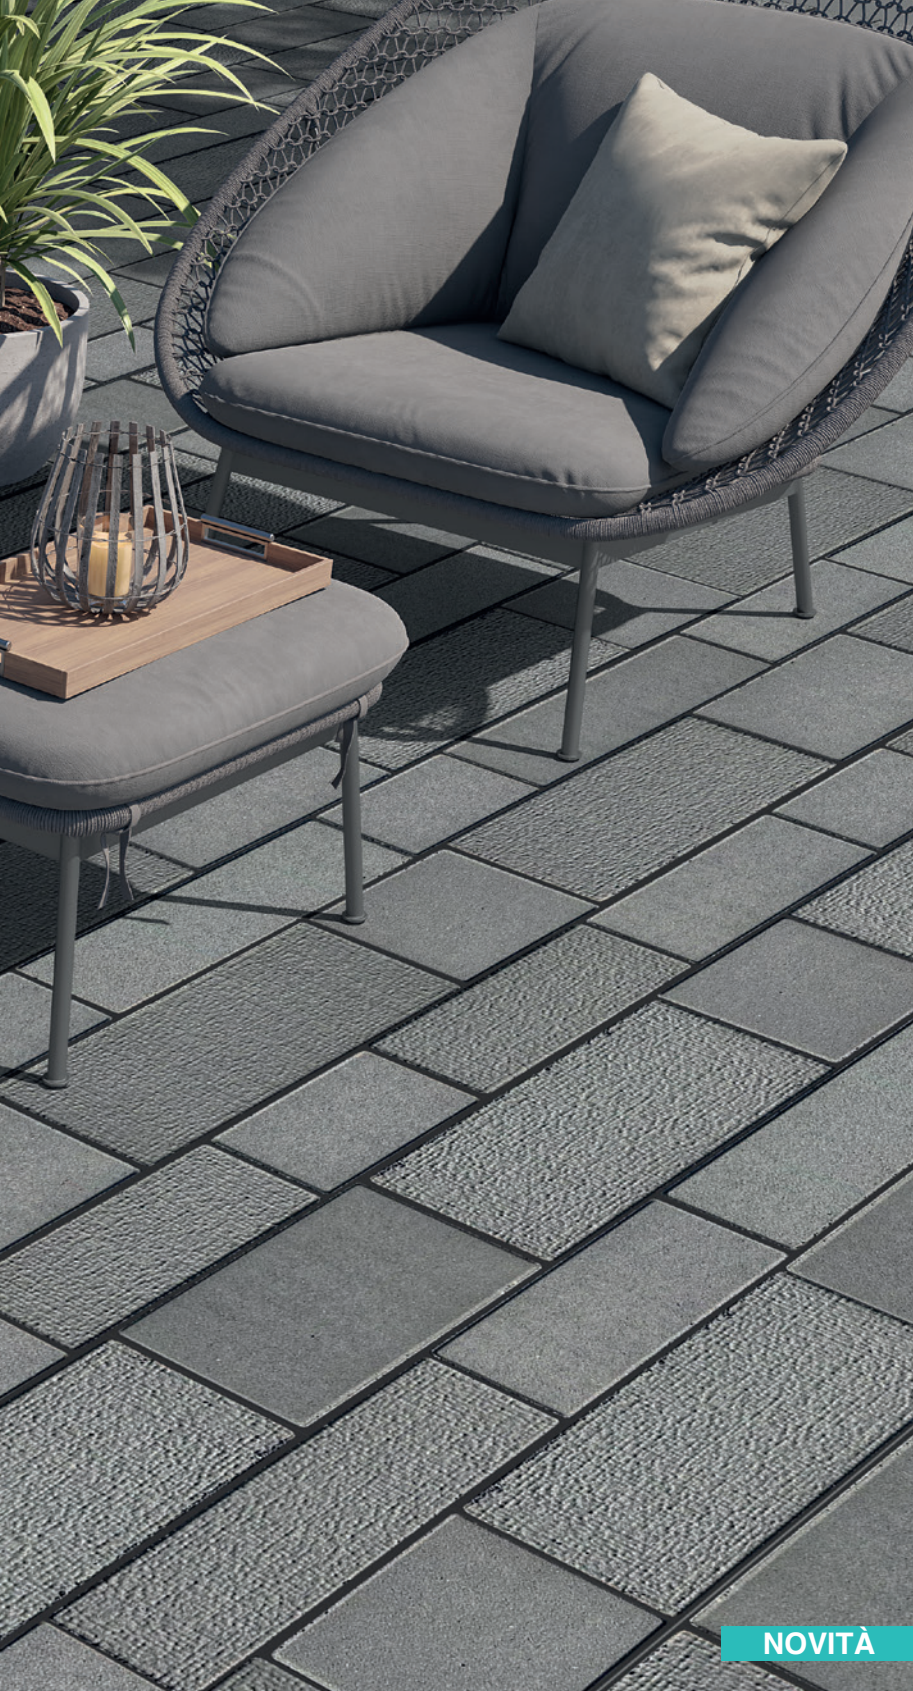

28

Inquadra il QR code e prova  
**liSTONE** nel tuo ambiente

Luserna

Antracite

Fumo di Londra

Tortora

# liSTONE

13x23 • 13x33 • 13x47  
19x23 • 19x33 • 19x47 • 19x56

spessore

8 cm