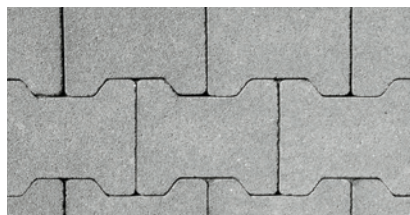

# Doppio T

Finitura	Plus	Sistema di posa
d.s. quarzo	filtrante BioTi	meccanica manuale

Nello spessore 8 cm il massello Doppio T è **disponibile su commessa anche senza smusso** (adatto principalmente per le aree esterne dei centri commerciali)

COTTO

6 cm  
DSQ  
M

8 cm  
DSQ  
C

GRIGIO

6 cm  
DSQ  
M

8 cm  
DSQ  
C

Dimensioni	Spessore cm	Peso kg/mq	Classe d'uso
19.8 x 16.2	6	136	Carrabile media
	8	178	Carrabile pesante