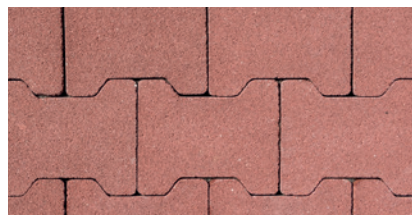

# Doppio T

Finitura	Plus	Sistema di posa
d.s. quarzo	filtrante BioTi	meccanica manuale

Nello spessore 8 cm il massello Doppio T è **disponibile su commessa anche senza smusso** (adatto principalmente per le aree esterne dei centri commerciali)

COTTO

6 cm  
DSQ  
M

8 cm  
DSQ  
C

GRIGIO

6 cm  
DSQ  
M

8 cm  
DSQ  
C

Dimensioni	Spessore cm	Peso kg/mq	Classe d'uso
19.8 x 16.2	6	136	Carrabile media
	8	178	Carrabile pesante